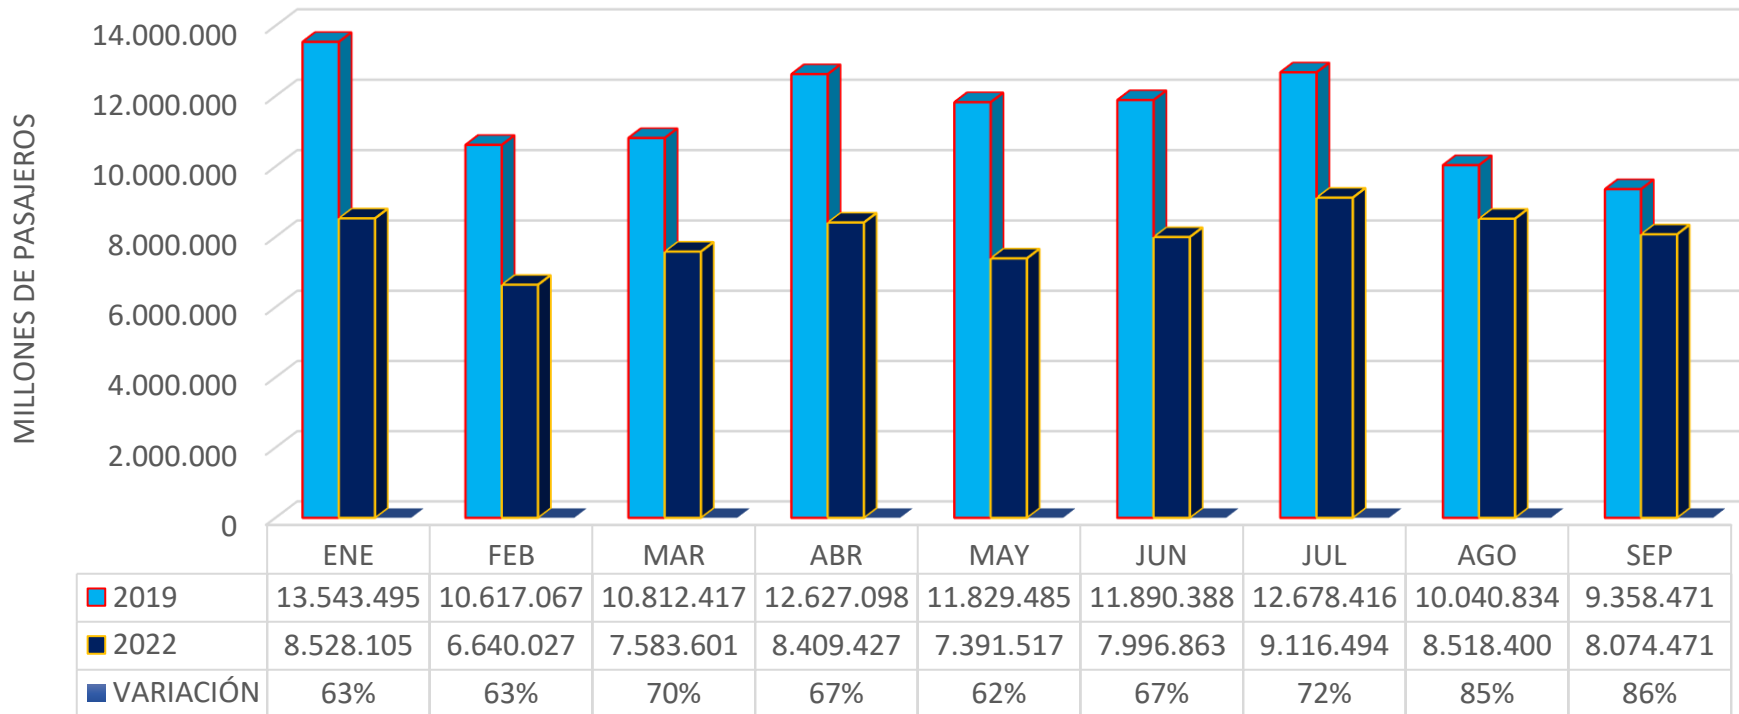

HISTORICO DE CIFRAS

MOVIMIENTO DE PASAJEROS TERRESTRE AL MES SEPTIEMBRE 2019 VS 2022.

**TOTAL DE PASAJEROS
MOVILIZADOS 2019**
103.397.671

**TOTAL DE PASAJEROS
MOVILIZADOS 2022**
72.258.905

**OPERACIONES
1° SEMESTRE 2022**
65%

**OPERACIONES
3° TRIMESTRE 2022**
81%

VARIACIÓN
70%