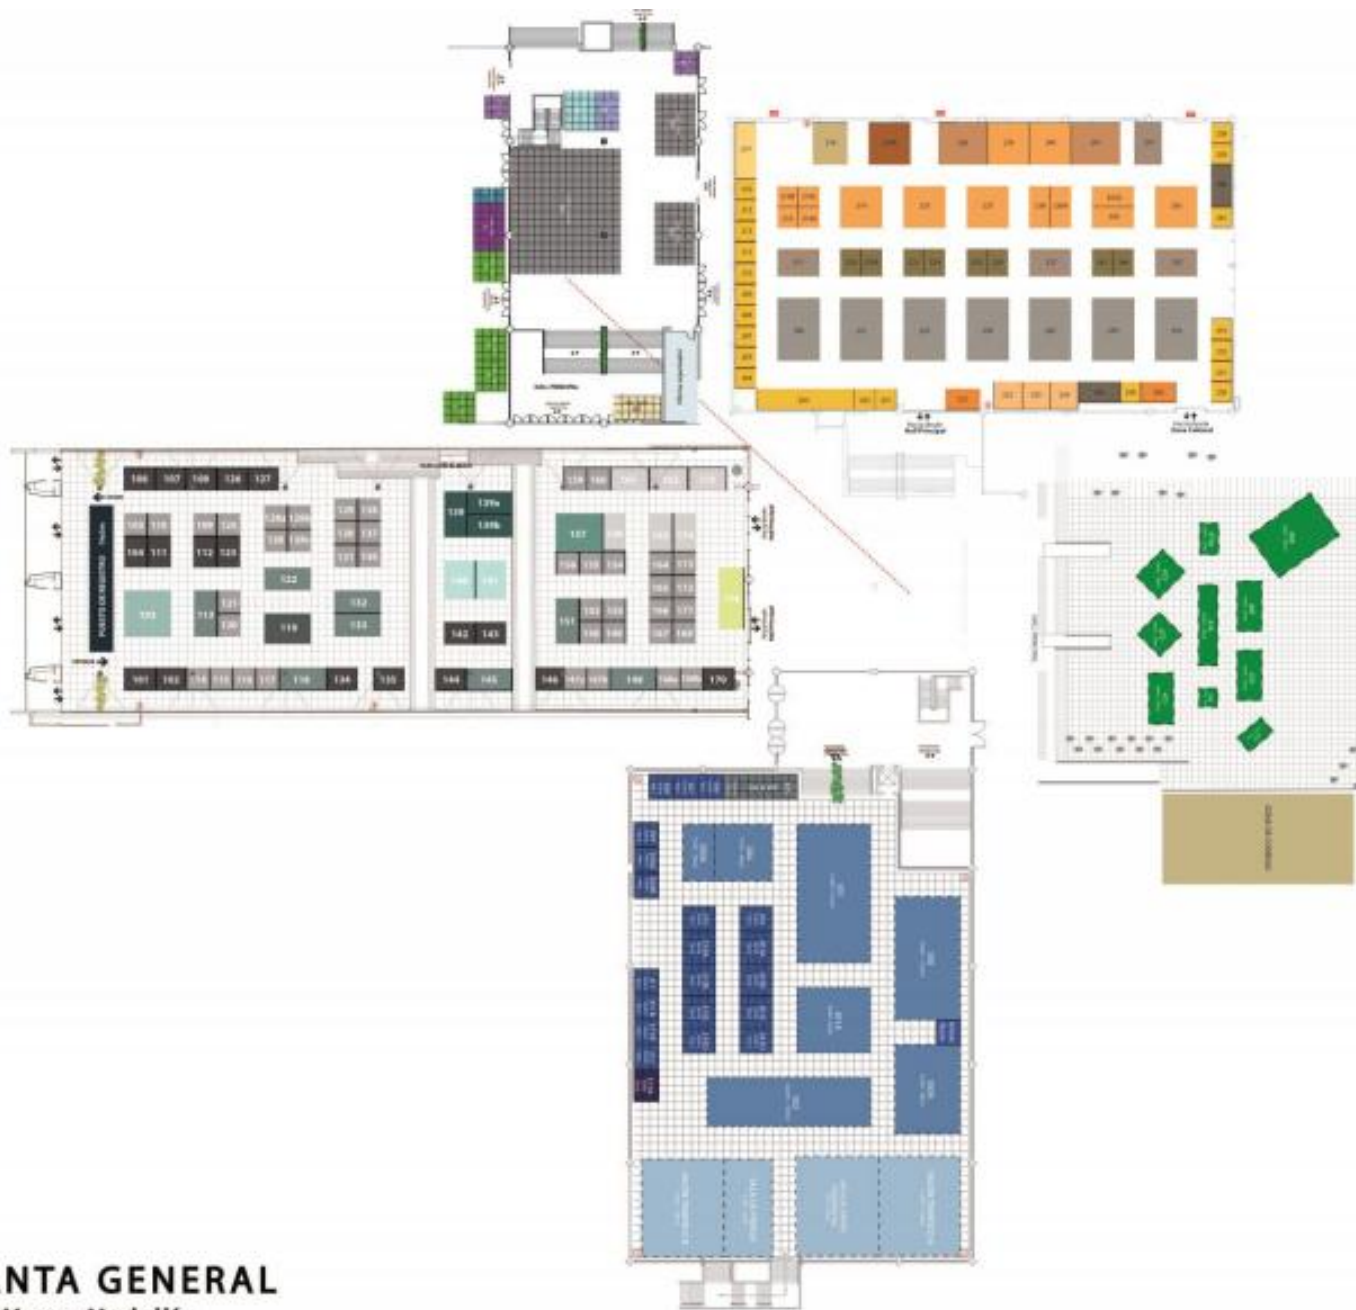

- | | | | | |
|---|---|--|---|---|
|  Stand 3x3m - 9m ² |  Stand 4x3m - 12m ² |  Stand 6x3m - 18m ² |  Stand 6x6m - 36m ² |  Stand 5x6m - 30m ² |
|  Stand 4x5m - 20m ² |  Stand 4x6m - 24m ² |  Stand 9x6m - 54m ² |  Stand 5x3m - 15m ² |  Stand 8x3m - 24m ² |

-  Stand 5x3m - 15m²
-  Stand 3x3m - 9m²
-  Stand 8x3m - 24m²
-  Stand 5x6m - 30m²
-  Stand 3x6m - 18m²
-  Stand 12x4m - 144m²
-  Stand 8x6m - 48m²
-  Stand 7x6m - 42m²
-  Stand 6x6m - 36m²
-  Stand 4x6m - 24m²
-  Stand 4x3m - 12m²
-  Stand 9x6m - 54m²

HALL PRINCIPAL
Plaza Mayor Medellín

- | | | | |
|--|--|--|--|
|  Stand 4X4m - 16m |  Stand 2X4m - 8m |  Stand 5X4m - 20m |  Stand 5X8m - 40m |
|  Stand 4X6m - 24m |  Stand 3X3m - 9m |  Stand 5X3m - 15m |  Stand 6X4m - 24m |

- Panelería maple
- Mesa Universo
- Silla Kassani

ZONA DE EXPOSICIÓN AL AIRE LIBRE
Plaza Mayor Medellín

PLANTA GENERAL
Plaza Mayor Medellín