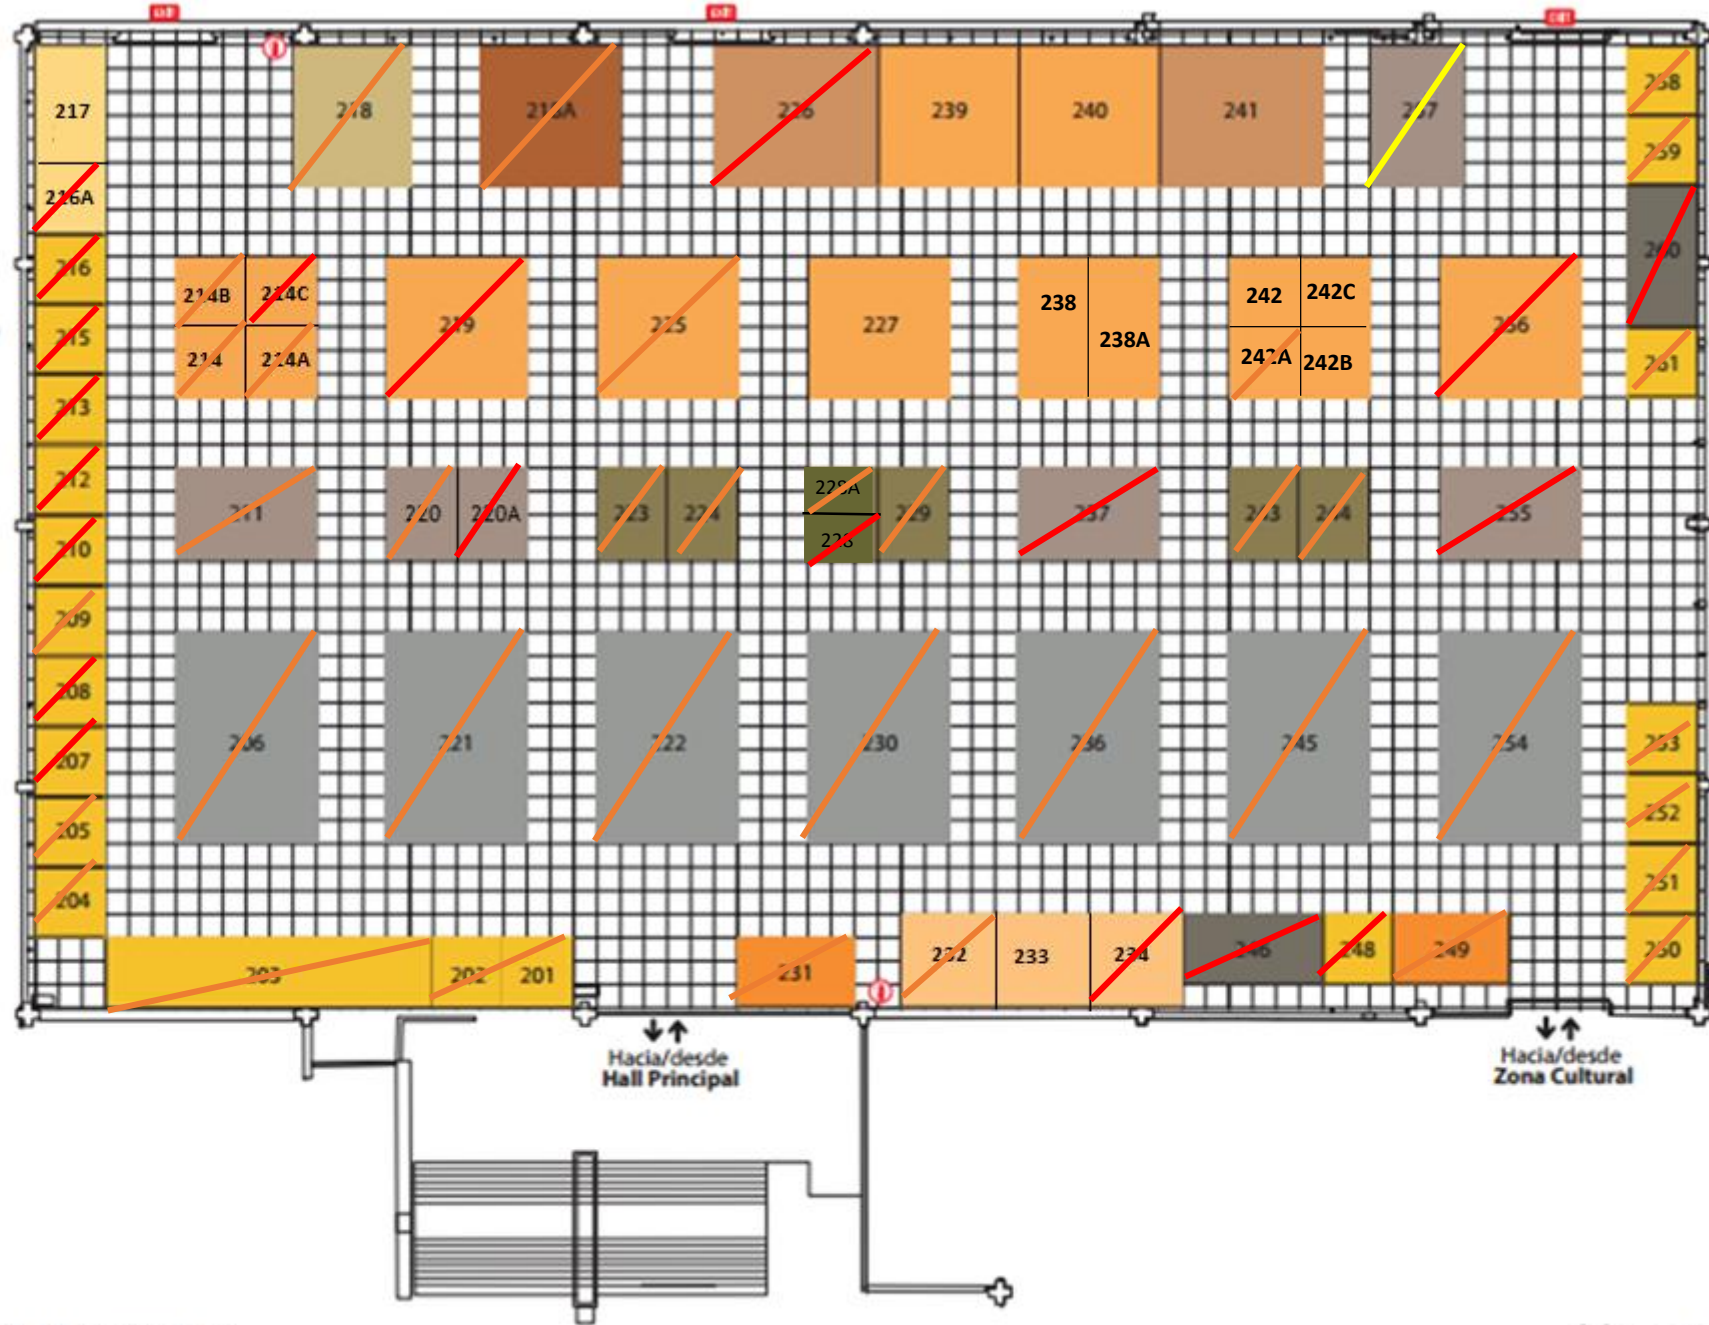

- | | | | | |
|---|---|--|---|---|
|  Stand 3x3m - 9m ² |  Stand 4x3m - 12m ² |  Stand 6x3m - 18m ² |  Stand 6x6m - 36m ² |  Stand 5x6m - 30m ² |
|  Stand 4x5m - 20m ² |  Stand 4x6m - 24m ² |  Stand 9x6m - 54m ² |  Stand 5x3m - 15m ² |  Stand 8x3m - 24m ² |

-  Stand 5x3m - 15m²
-  Stand 3x3m - 9m²
-  Stand 8x3m - 24m²
-  Stand 5x6m - 30m²
-  Stand 3x6m - 18m²
-  Stand 12x4m - 144m²
-  Stand 8x6m - 48m²
-  Stand 7x6m - 42m²
-  Stand 6x6m - 36m²
-  Stand 4x6m - 24m²
-  Stand 4x3m - 12m²
-  Stand 9x6m - 54m²

HALL PRINCIPAL
Plaza Mayor Medellín

- | | | | |
|--|--|--|--|
|  Stand 4X4m - 16m |  Stand 2X4m - 8m |  Stand 5X4m - 20m |  Stand 5X8m - 40m |
|  Stand 4X6m - 24m |  Stand 3X3m - 9m |  Stand 5X3m - 15m |  Stand 6X4m - 24m |

- Panelería maple
- Mesa Universo
- Silla Kassani

ZONA DE EXPOSICIÓN AL AIRE LIBRE
Plaza Mayor Medellín

PLANTA GENERAL
Plaza Mayor Medellín