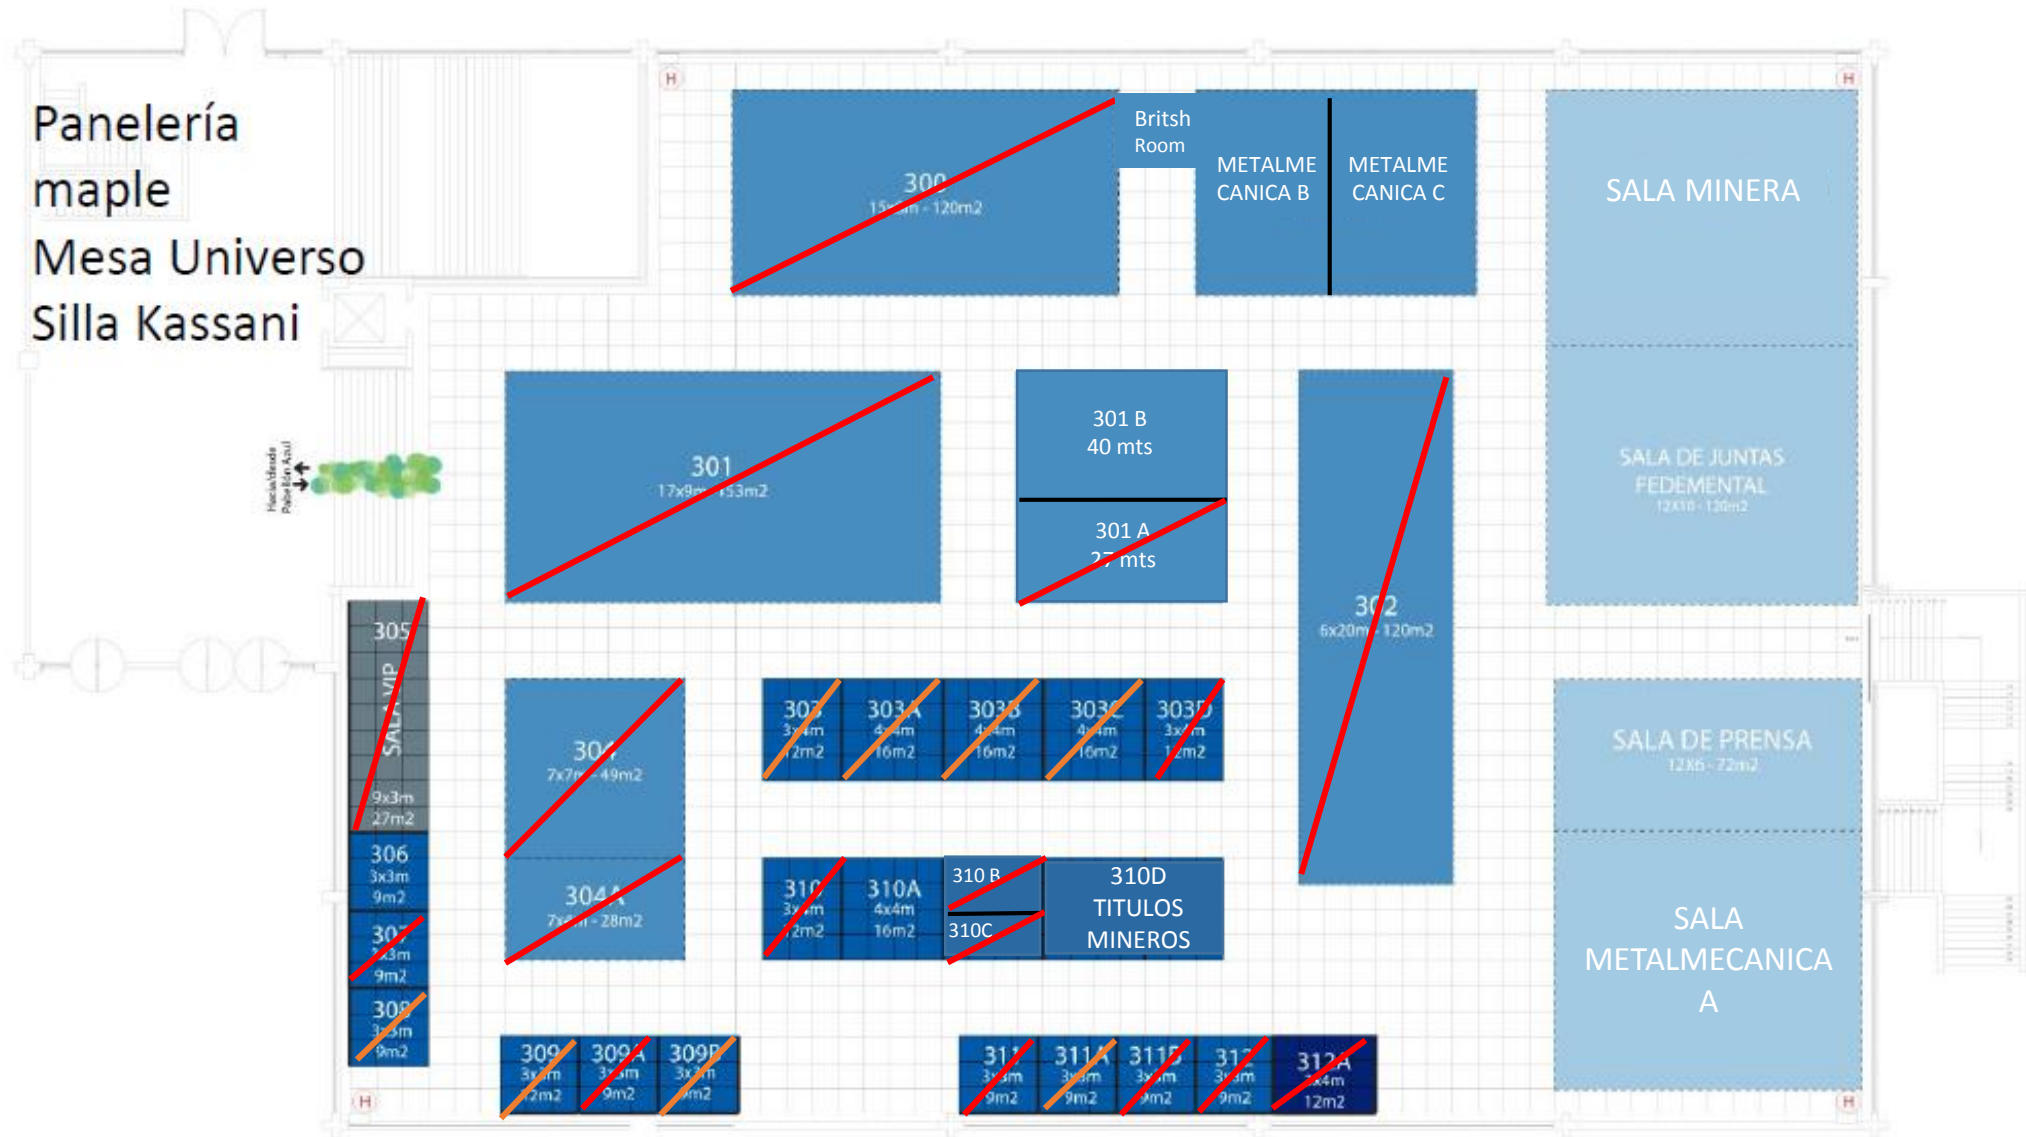

- | | | | | |
|---|---|--|---|---|
|  Stand 3x3m - 9m ² |  Stand 4x3m - 12m ² |  Stand 6x3m - 18m ² |  Stand 6x6m - 36m ² |  Stand 5x6m - 30m ² |
|  Stand 4x5m - 20m ² |  Stand 4x6m - 24m ² |  Stand 9x6m - 54m ² |  Stand 5x3m - 15m ² |  Stand 8x3m - 24m ² |

-  Stand 5x3m - 15m²
-  Stand 3x3m - 9m²
-  Stand 8x3m - 24m²
-  Stand 5x6m - 30m²
-  Stand 3x6m - 18m²
-  Stand 12x4m - 144m²
-  Stand 8x6m - 48m²
-  Stand 7x6m - 42m²
-  Stand 6x6m - 36m²
-  Stand 4x6m - 24m²
-  Stand 4x3m - 12m²
-  Stand 9x6m - 54m²

HALL PRINCIPAL
Plaza Mayor Medellín

- | | | | |
|--|--|--|--|
|  Stand 4X4m - 16m |  Stand 2X4m - 8m |  Stand 5X4m - 20m |  Stand 5X8m - 40m |
|  Stand 4X6m - 24m |  Stand 3X3m - 9m |  Stand 5X3m - 15m |  Stand 6X4m - 24m |

- Panelería maple
- Mesa Universo
- Silla Kassani

ZONA DE EXPOSICIÓN AL AIRE LIBRE
Plaza Mayor Medellín

PLANTA GENERAL
Plaza Mayor Medellín