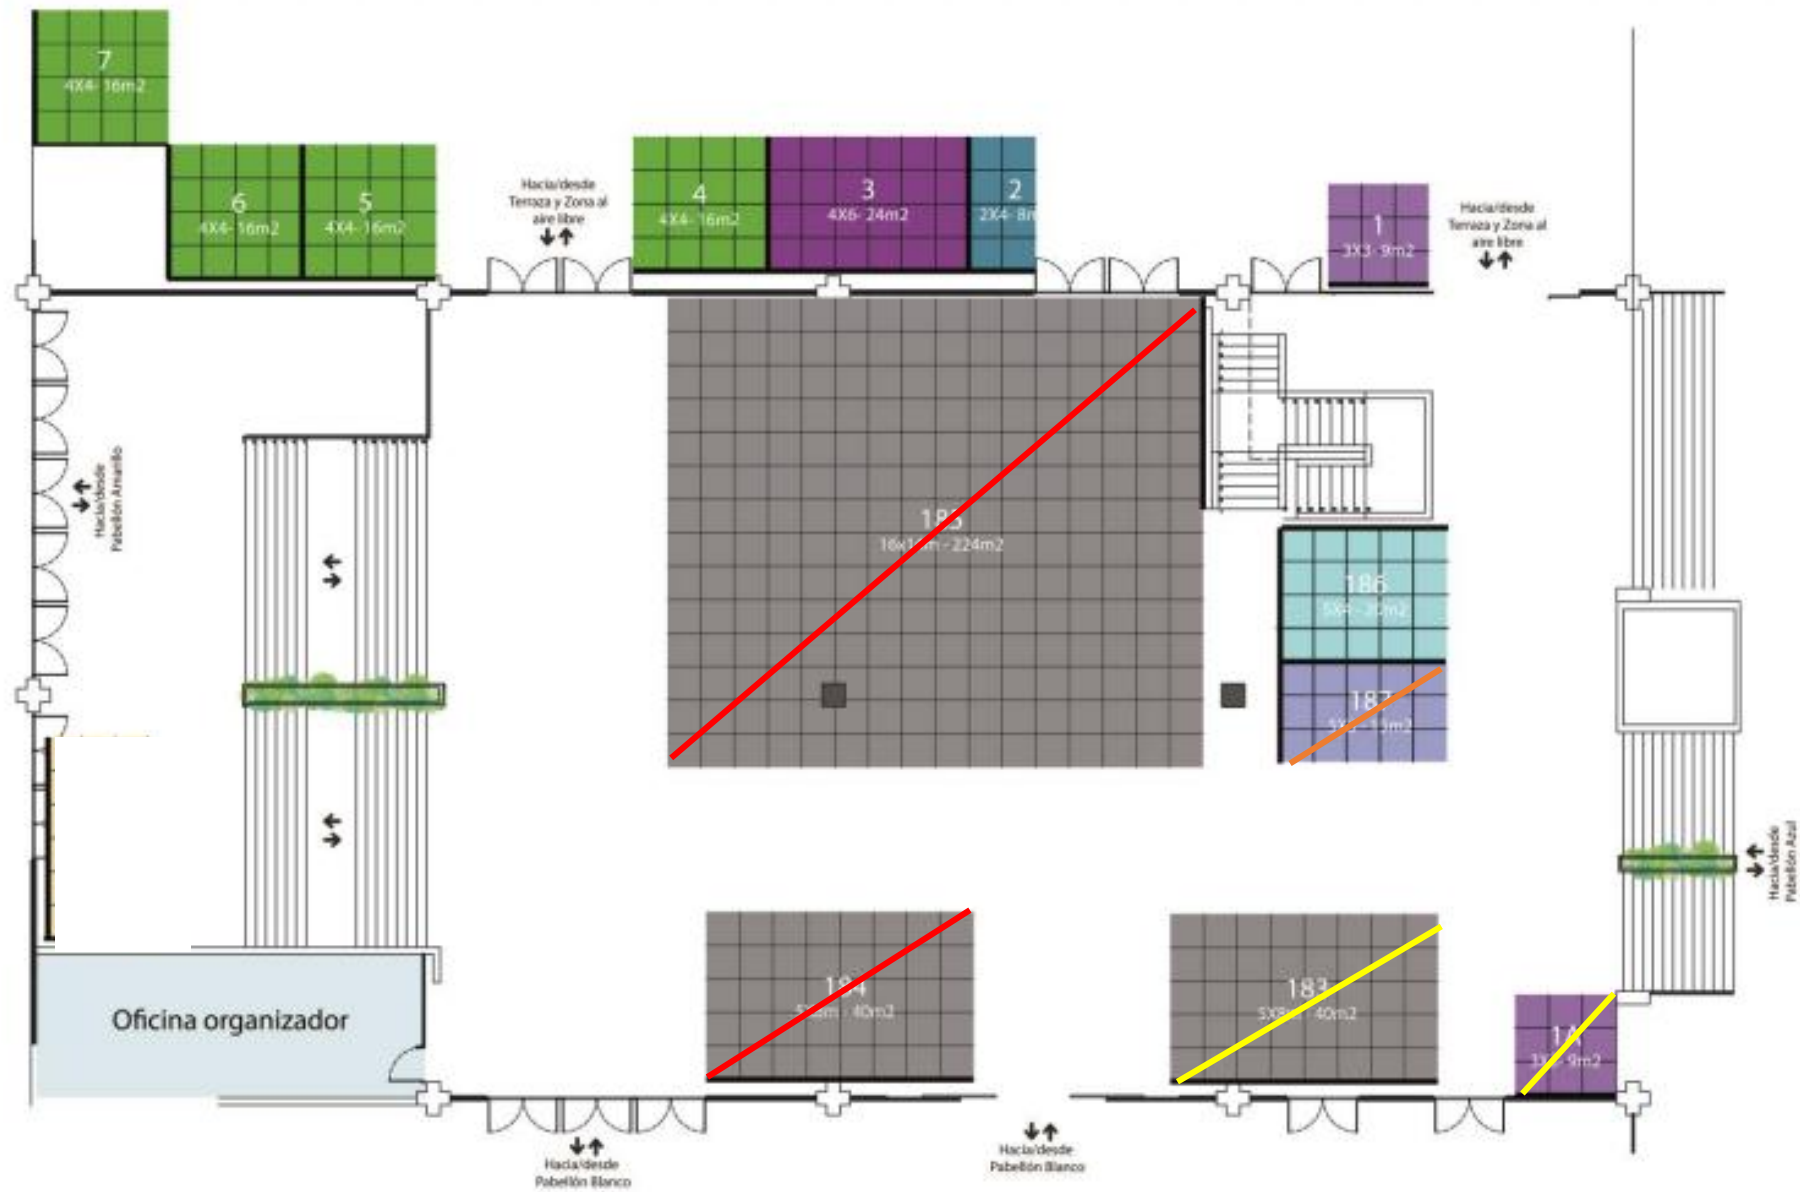

- | | | | | |
|---|---|--|---|---|
|  Stand 3x3m - 9m ² |  Stand 4x3m - 12m ² |  Stand 6x3m - 18m ² |  Stand 6x6m - 36m ² |  Stand 5x6m - 30m ² |
|  Stand 4x5m - 20m ² |  Stand 4x6m - 24m ² |  Stand 9x6m - 54m ² |  Stand 5x3m - 15m ² |  Stand 8x3m - 24m ² |

-  Stand 5x3m - 15m²
-  Stand 3x3m - 9m²
-  Stand 8x3m - 24m²
-  Stand 5x6m - 30m²
-  Stand 3x6m - 18m²
-  Stand 12x4m - 144m²
-  Stand 8x6m - 48m²
-  Stand 7x6m - 42m²
-  Stand 6x6m - 36m²
-  Stand 4x6m - 24m²
-  Stand 4x3m - 12m²
-  Stand 9x6m - 54m²

HALL PRINCIPAL
Plaza Mayor Medellín

- | | | | |
|--|--|--|--|
|  Stand 4X4m - 16m |  Stand 2X4m - 8m |  Stand 5X4m - 20m |  Stand 5X8m - 40m |
|  Stand 4X6m - 24m |  Stand 3X3m - 9m |  Stand 5X3m - 15m |  Stand 6X4m - 24m |

- Panelería maple
- Mesa Universo
- Silla Kassani

ZONA DE EXPOSICIÓN AL AIRE LIBRE
Plaza Mayor Medellín

PLANTA GENERAL
Plaza Mayor Medellín