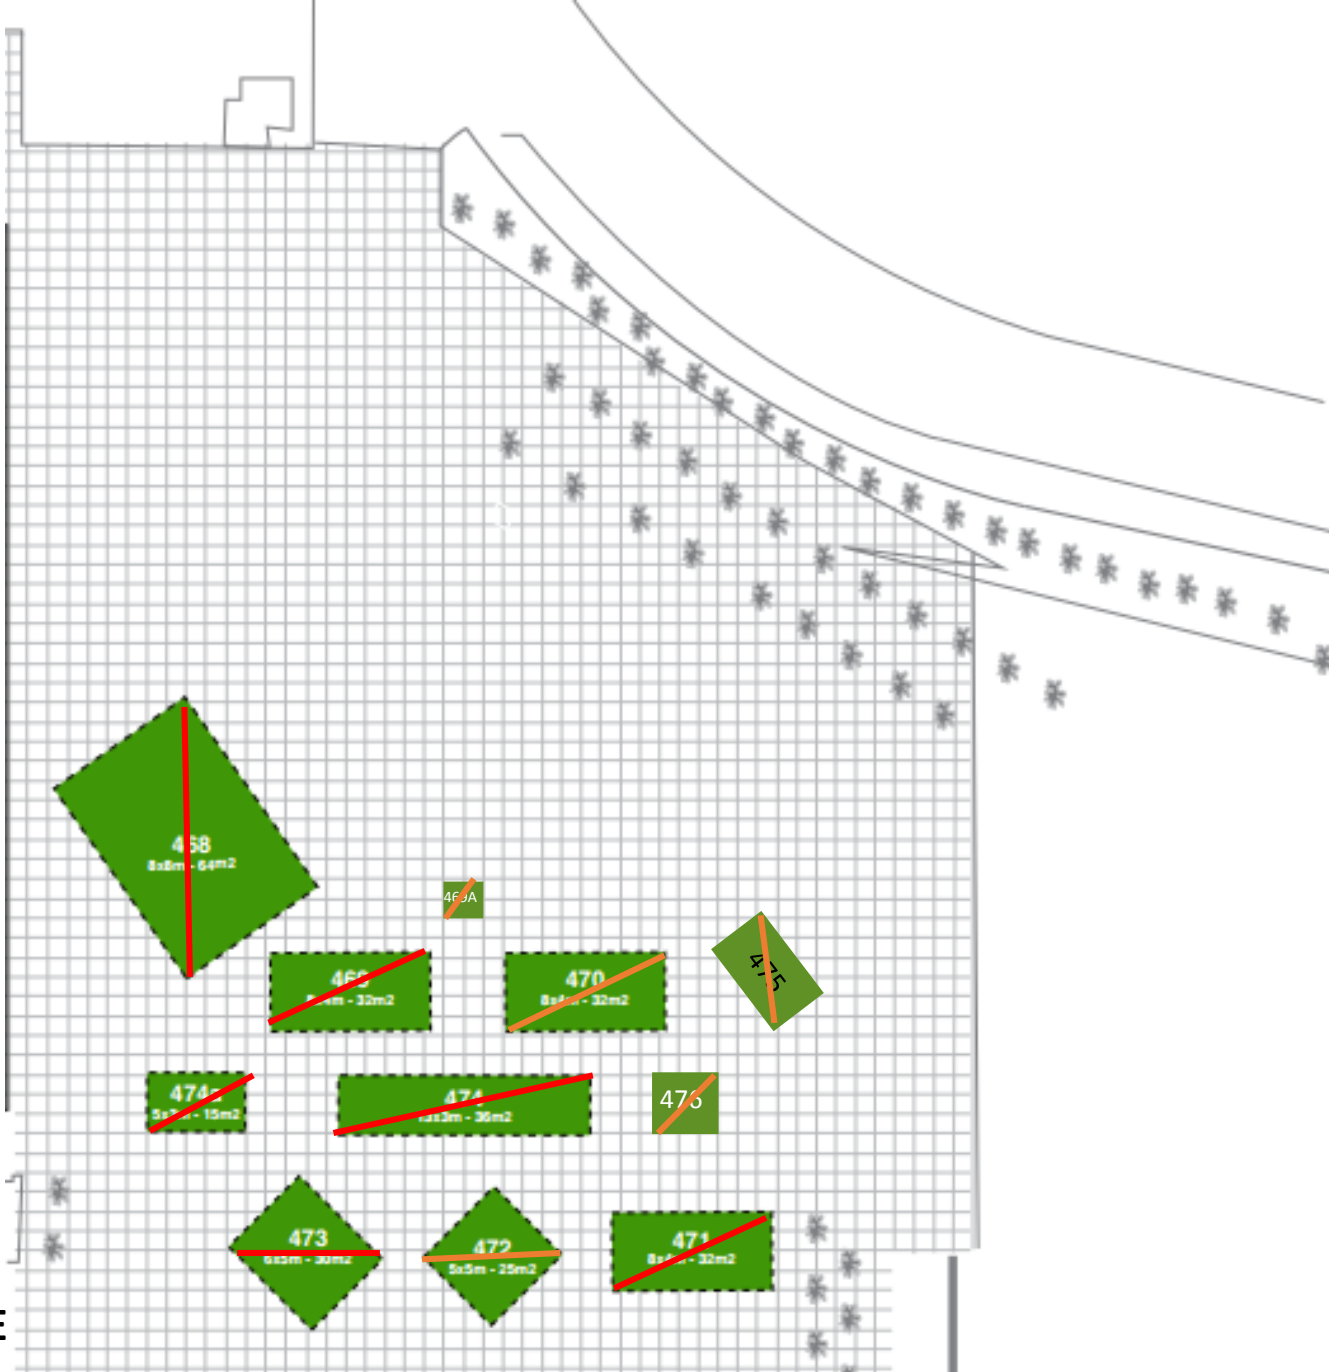

- | | | | | |
|---|---|--|---|---|
|  Stand 3x3m - 9m ² |  Stand 4x3m - 12m ² |  Stand 6x3m - 18m ² |  Stand 6x6m - 36m ² |  Stand 5x6m - 30m ² |
|  Stand 4x5m - 20m ² |  Stand 4x6m - 24m ² |  Stand 9x6m - 54m ² |  Stand 5x3m - 15m ² |  Stand 8x3m - 24m ² |

-  Stand 5x3m - 15m²
-  Stand 3x3m - 9m²
-  Stand 8x3m - 24m²
-  Stand 5x6m - 30m²
-  Stand 3x6m - 18m²
-  Stand 12x4m - 144m²
-  Stand 8x6m - 48m²
-  Stand 7x6m - 42m²
-  Stand 6x6m - 36m²
-  Stand 4x6m - 24m²
-  Stand 4x3m - 12m²
-  Stand 9x6m - 54m²

HALL PRINCIPAL
Plaza Mayor Medellín

- | | | | |
|--|--|--|--|
|  Stand 4X4m - 16m |  Stand 2X4m - 8m |  Stand 5X4m - 20m |  Stand 5X8m - 40m |
|  Stand 4X6m - 24m |  Stand 3X3m - 9m |  Stand 5X3m - 15m |  Stand 6X4m - 24m |

- Panelería maple
- Mesa Universo
- Silla Kassani

ZONA DE EXPOSICIÓN AL AIRE LIBRE
Plaza Mayor Medellín

PLANTA GENERAL
Plaza Mayor Medellín